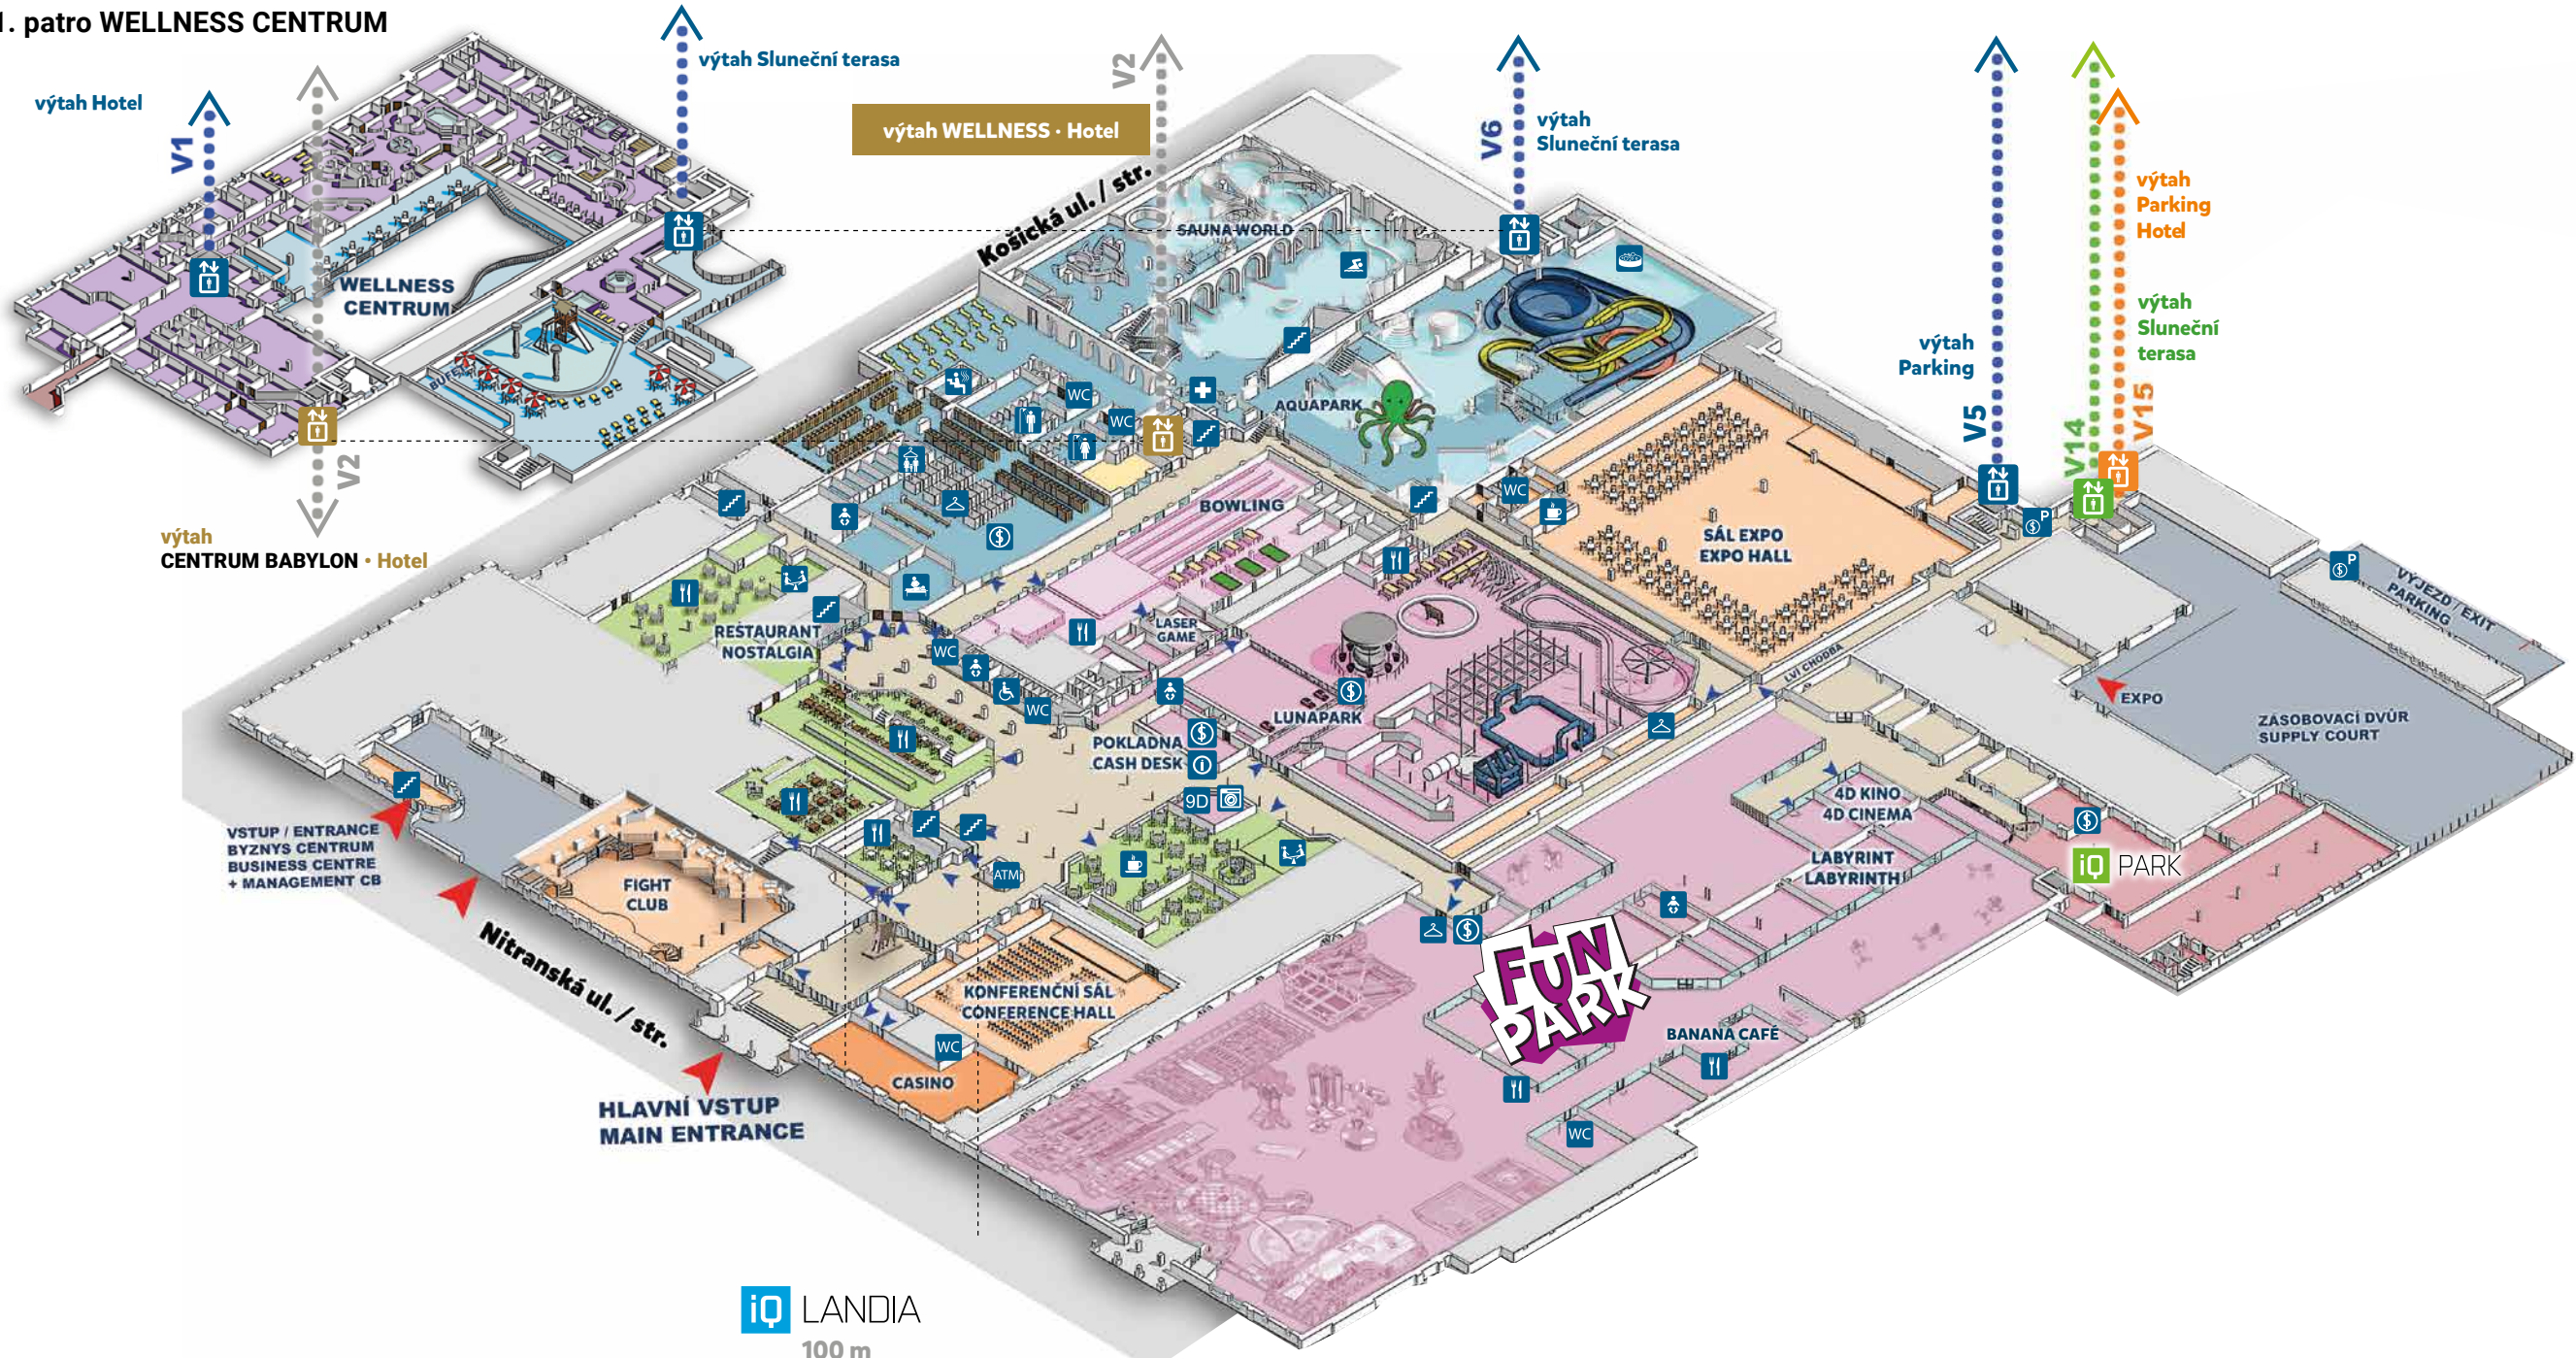

-1. patro WELLNESS CENTRUM

výtah Sluneční terasa

výtah WELLNESS · Hotel

výtah Hotel

WELLNESS CENTRUM

SAUNA WORLD

AQUAPARK

BOWLING

SÁL EXPO EXPO HALL

RESTAURANT NOSTALGIA

LASER GAME

LUNAPARK

POKLADNA CASH DESK

4D KINO 4D CINEMA

LABYRINT LABYRINTH

HLAVNÍ VSTUP MAIN ENTRANCE

KONFERENČNÍ SÁL CONFERENCE HALL

CASINO

FUN PARK

BANANA CAFÉ

iQ PARK

výtah Parking Hotel

výtah Sluneční terasa

výtah Parking

V5

V14

V15

iQ LANDIA

100 m

-2. patro CENTRUM BABYLON