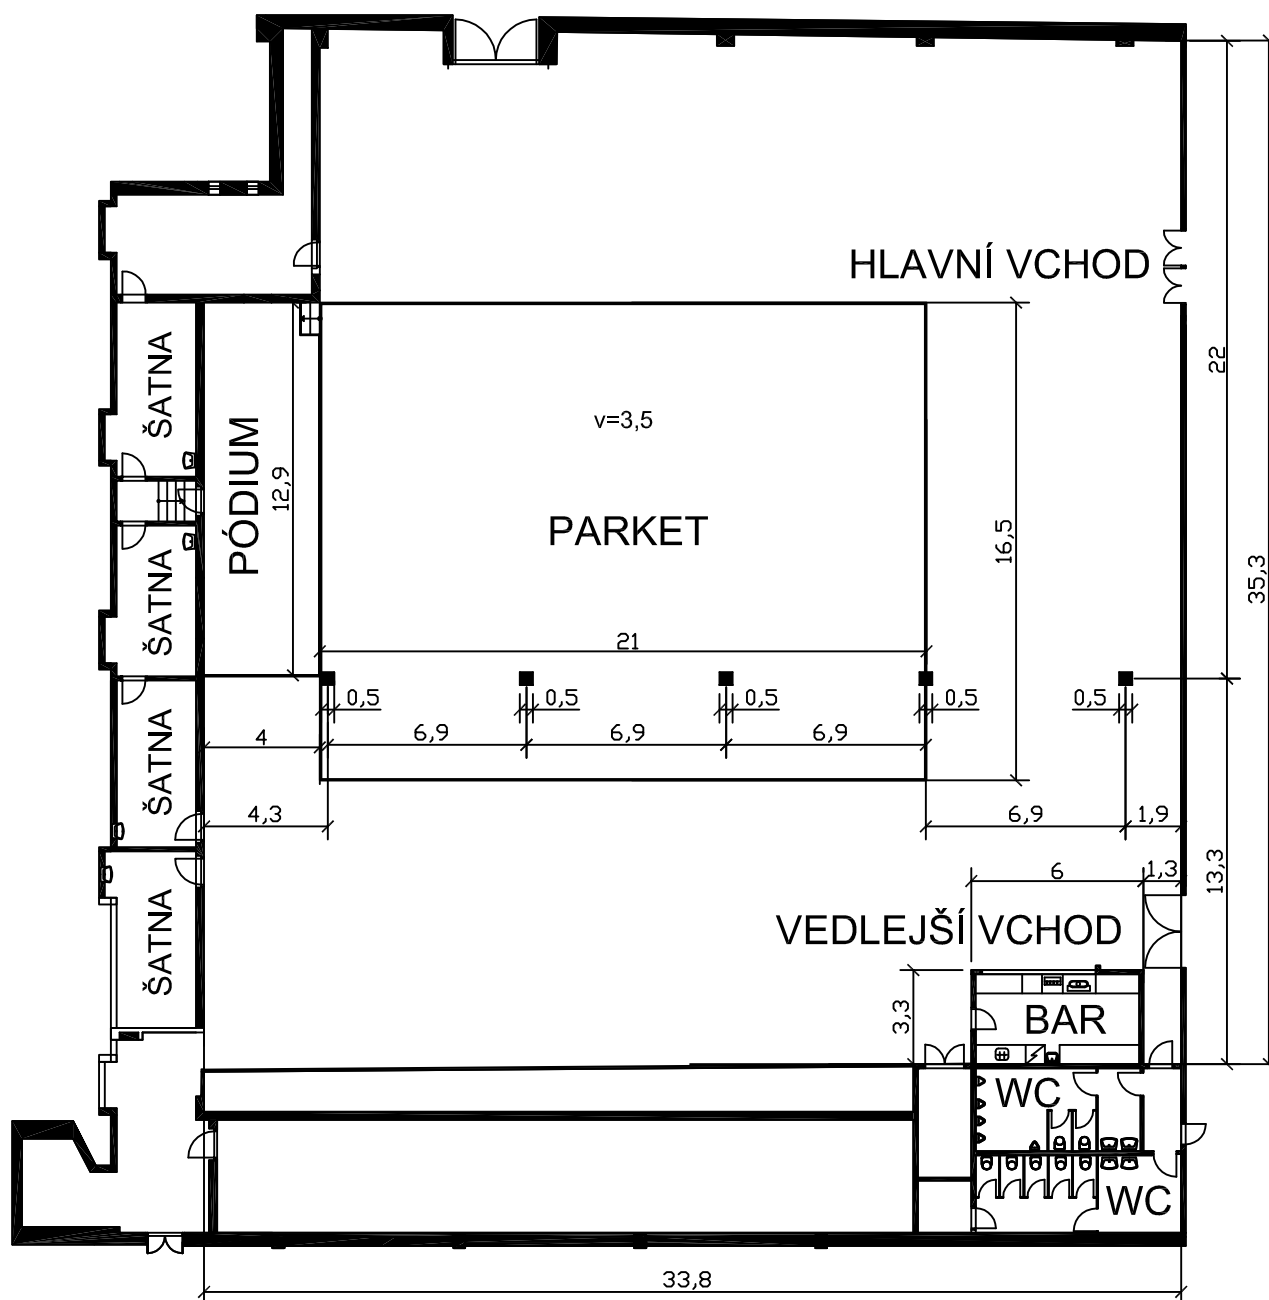

SÁL EXPO

ROZMĚRY: 35,3 m x 33,8 m x 3,5 m; 1015 m² (š x d x v; výměra)

KAPACITA SEDÍCÍCH OSOB PODLE USPOŘÁDÁNÍ

DIVADELNÍ	KONGRESOVÉ	ŠKOLNÍ	DO "U"	RESTAURAČNÍ
950	500	400	-	600

LEGENDA: