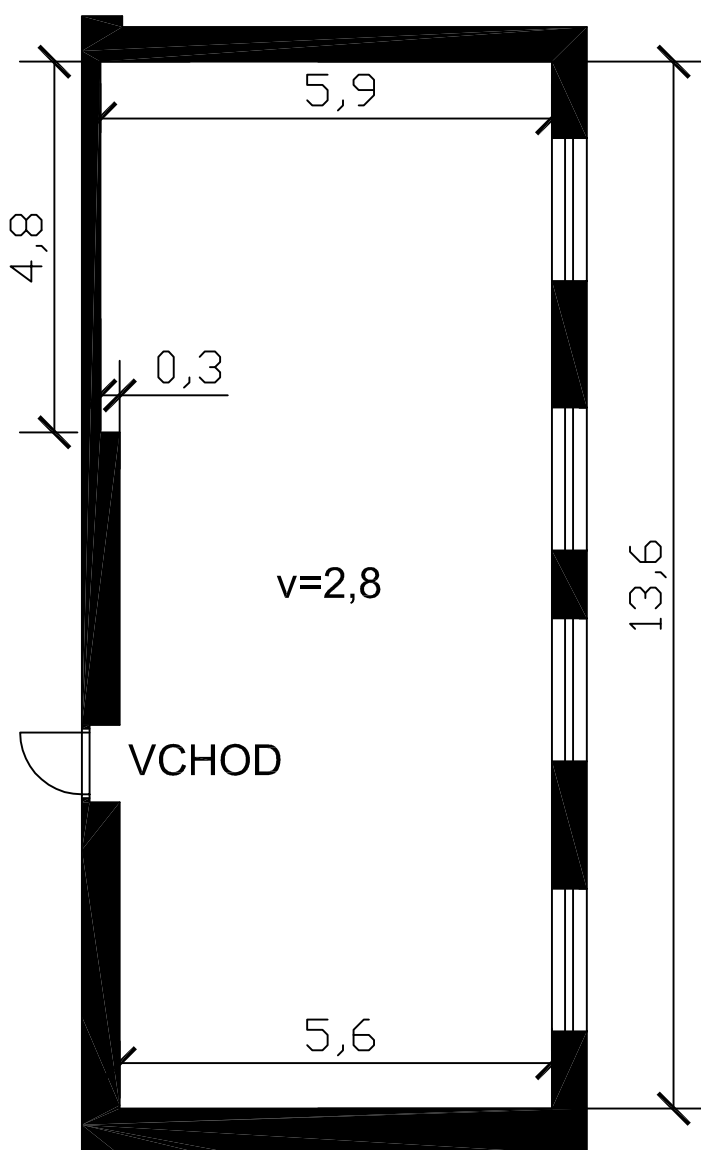

BYZNYS CENTRUM 32

ROZMĚRY: 5,9 m x 13,6 m x 2,8 m; 75 m² (š x d x v; výměra)

KAPACITA SEDÍCÍCH OSOB PODLE USPOŘÁDÁNÍ

DIVADELNÍ	KONGRESOVÉ	ŠKOLNÍ	DO "U"	RESTAURAČNÍ
45	30	30	26	40

LEGENDA: