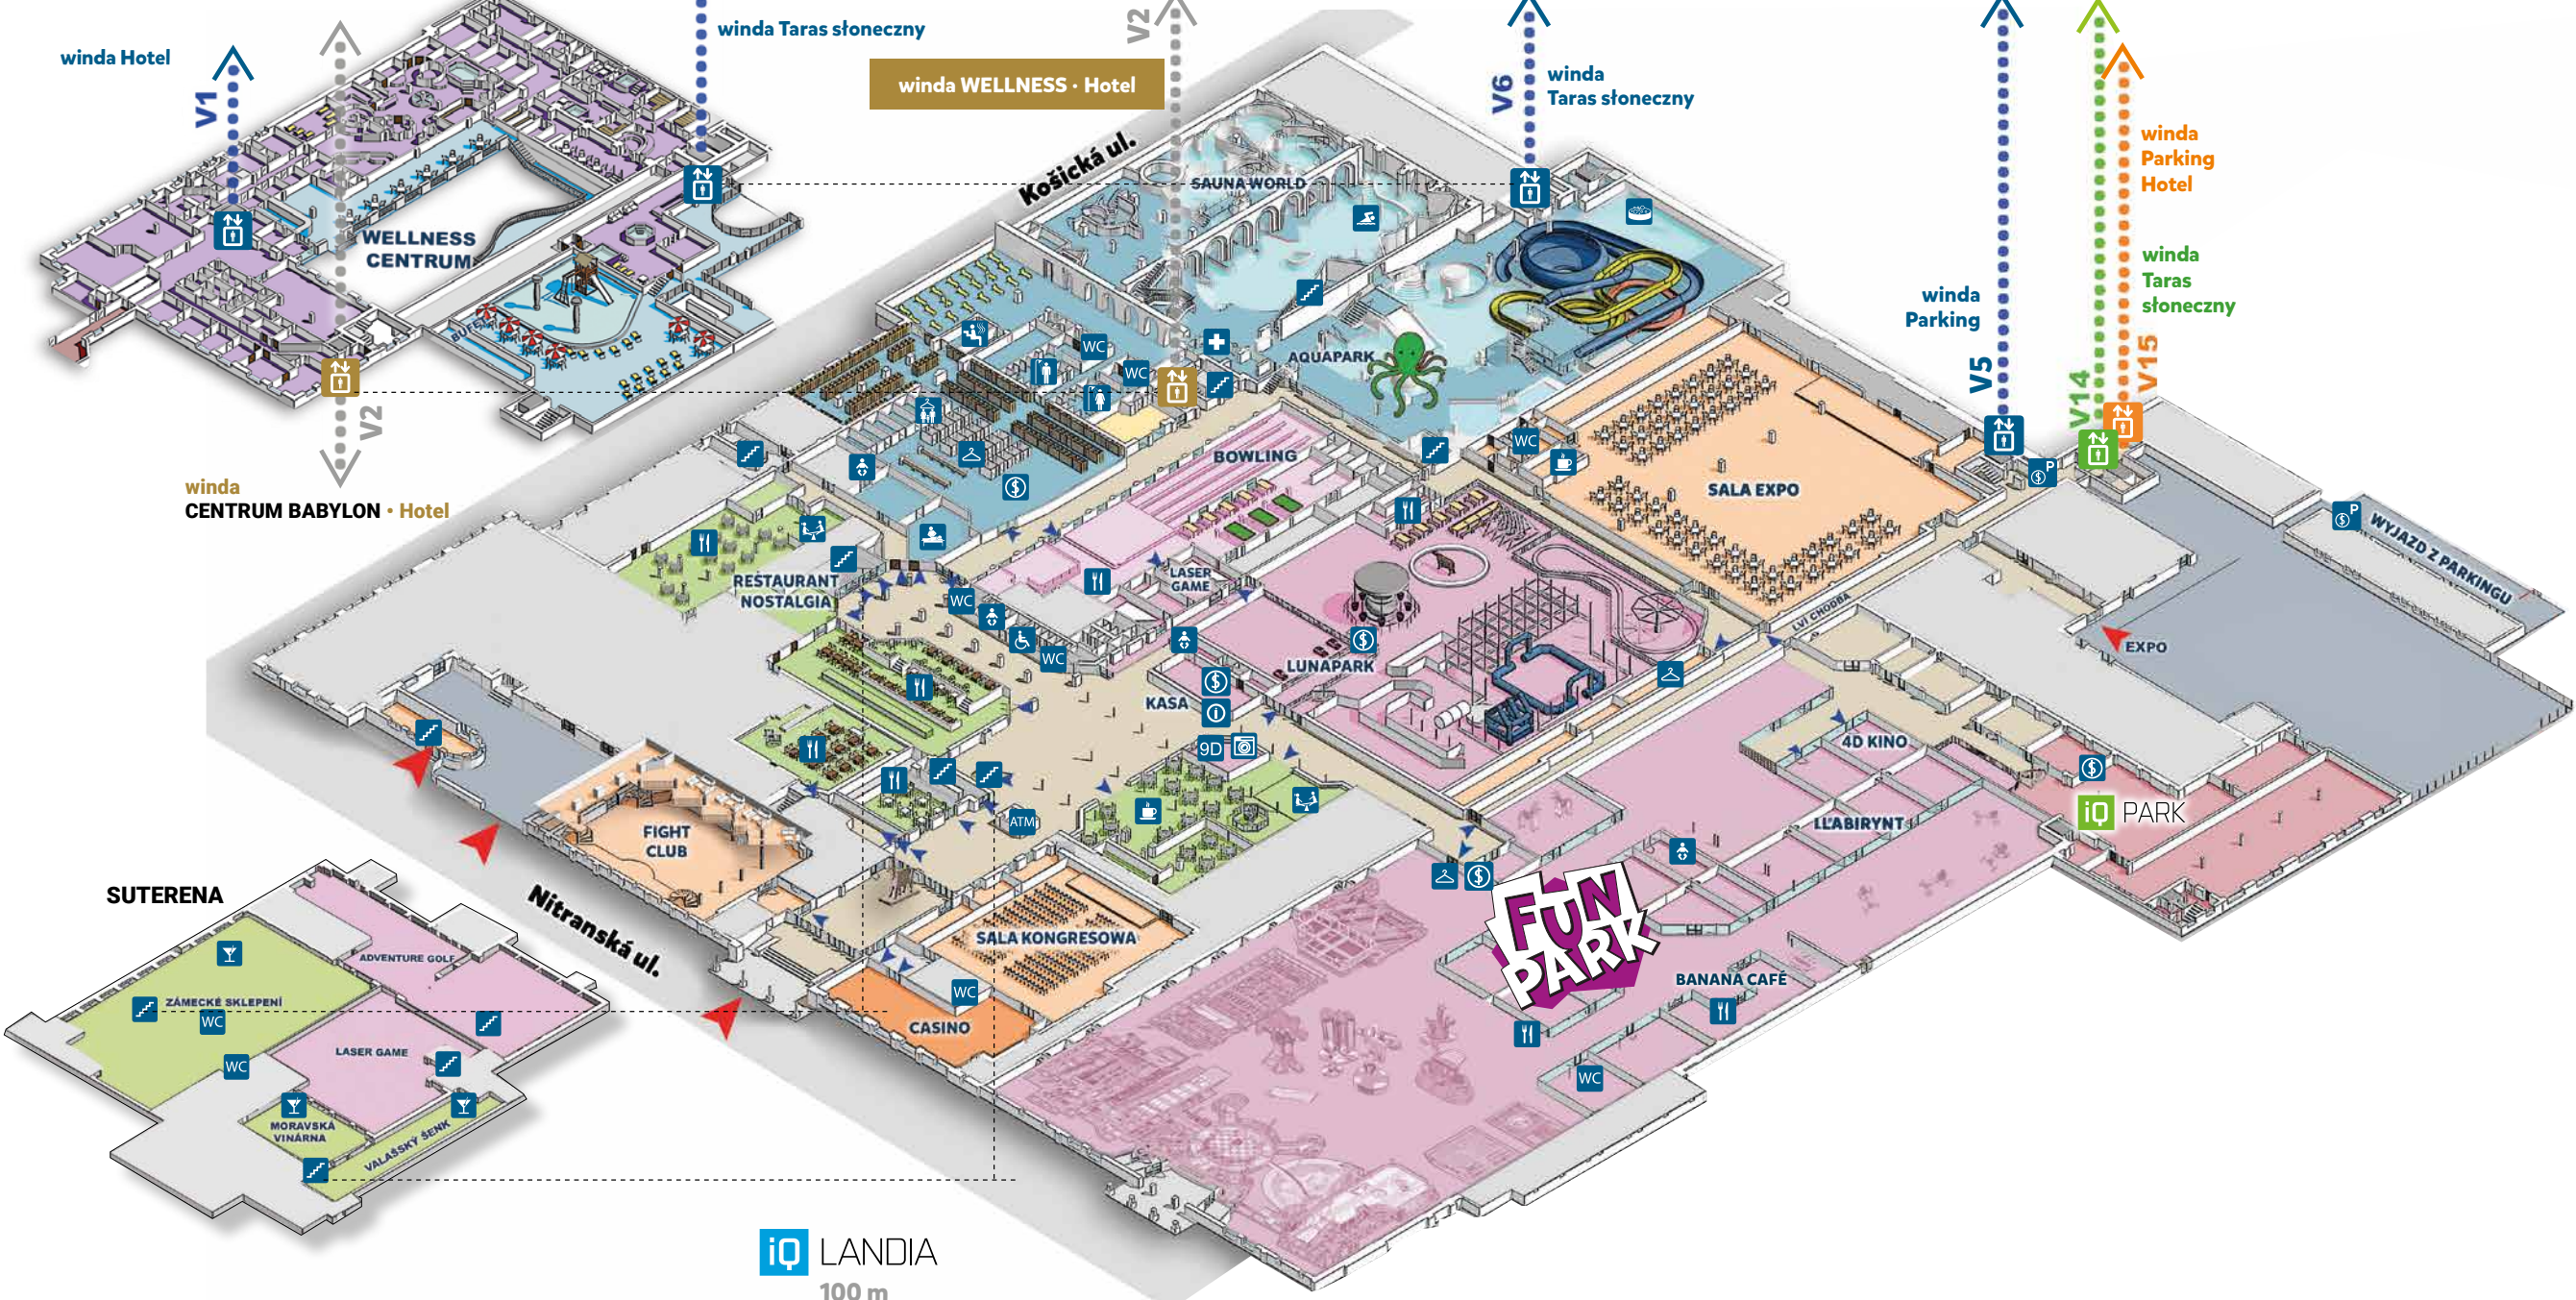

-1. piętro WELLNESS CENTRUM

winda Hotel

V1

WELLNESS CENTRUM

winda Taras słoneczny

winda WELLNESS · Hotel

V2

Košická ul.

SAUNA-WORLD

AQUAPARK

V6

winda Taras słoneczny

winda CENTRUM BABYLON · Hotel

V2

RESTAURANT NOSTALGIA

BOWLING

EXPO

WYJAZD Z PARKINGU

SUTERENA

Nitranská ul.

FIGHT CLUB

KASA

LUNAPARK

4D KINO

LABIRYNT

iQ PARK

FUN PARK

BANANA CAFE

SALA KONGRESOWA

CASINO

MORAVSKA VINARNA

LASER GAME