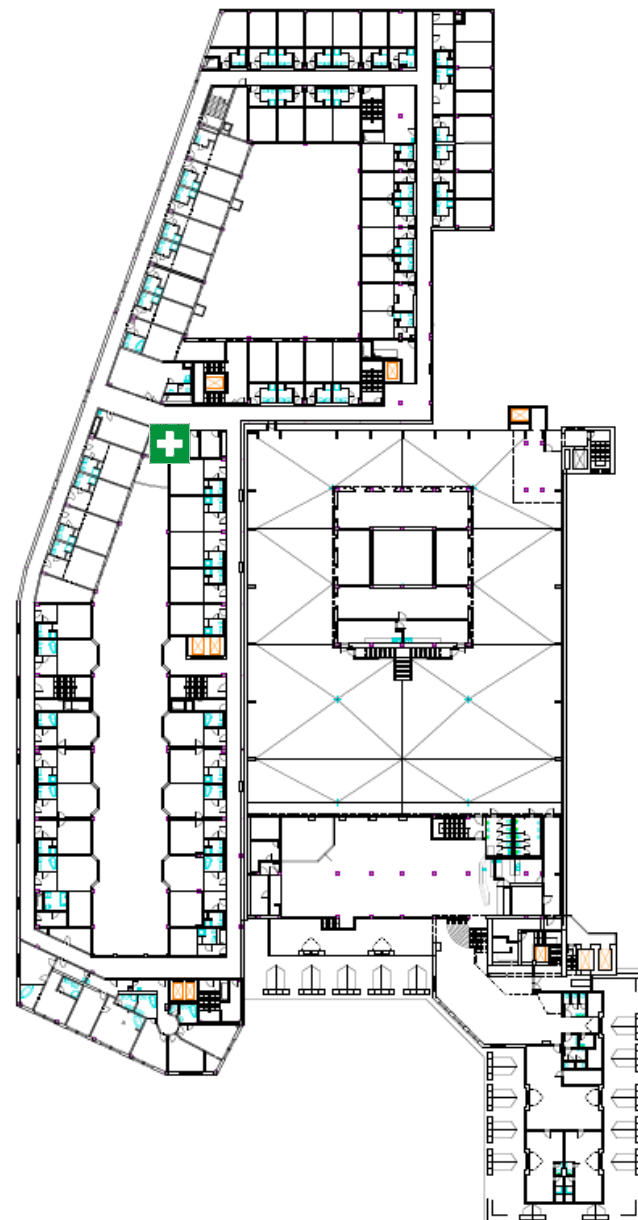

1 PP Suterén

Hlavní uzávěr vody

Hlavní uzávěr plynu

Hlavní vypínač elektrického proudu

Lékárnička

Ohlašovna požárů

1 NP Přízemí – Centrum Babylon

2 NP

-  Hlavní uzávěr vody
-  Hlavní uzávěr plynu
-  Hlavní vypínač elektrického proudu
-  Vyhrazené místo pro kouření
-  Lékárnička
-  Ohlašovna požárů

3 NP - Hotel

Hlavní uzávěr vody

Hlavní uzávěr plynu

Hlavní vypínač elektrického proudu

Lékárnička

Ohlašovna požárů

4 NP – Hotel

5 NP - Hotel

-  Hlavní uzávěr vody
-  Hlavní uzávěr plynu
-  Hlavní vypínač elektrického proudu
-  Lékárnička
-  Ohlašovna požárů

6 NP Hotel

Hlavní uzávěr vody

Hlavní uzávěr plynu

Hlavní vypínač elektrického proudu

Lékárnička

Ohlašovna požárů

7 NP Hotel

Širší situace

Shromaždiště

Hlavní uzávěr plynu

Hlavní vypínač elektrického proudu