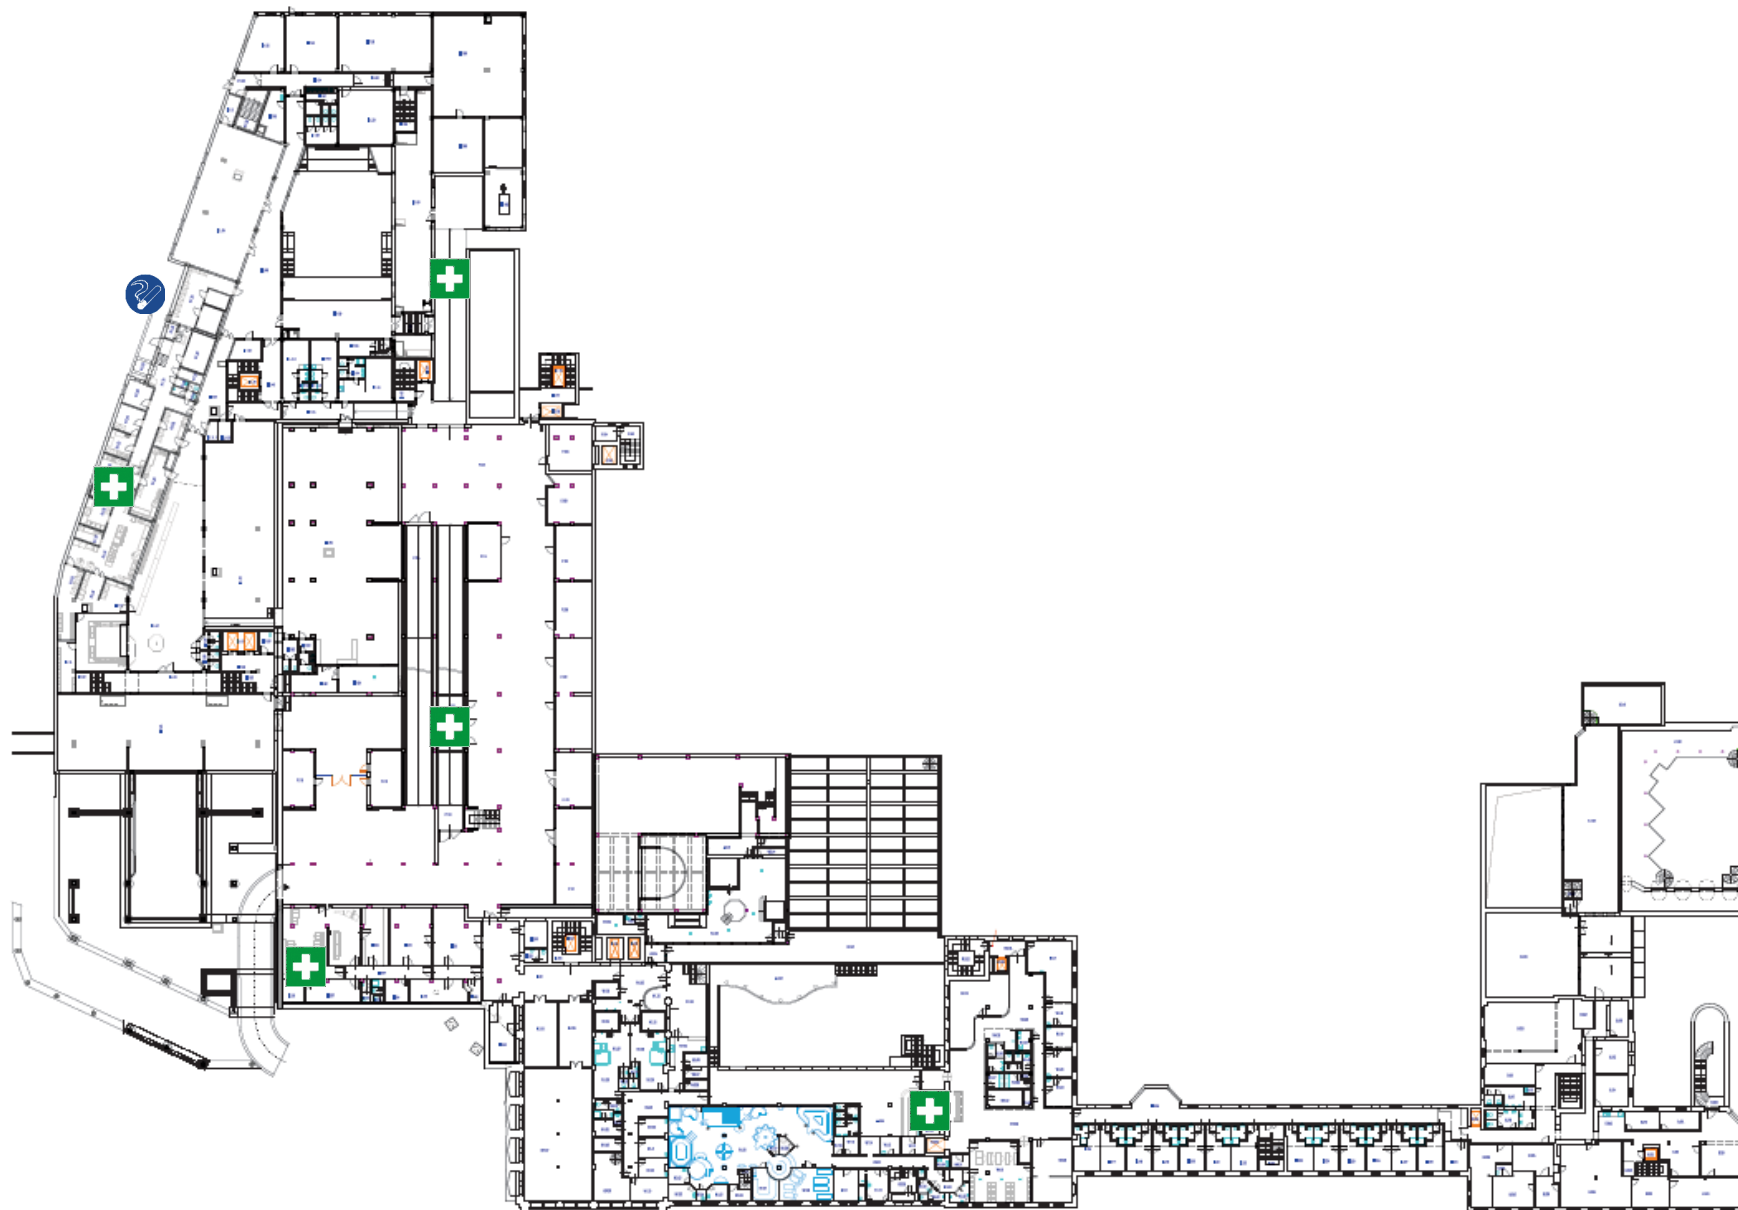

1 PP Suterén

Hlavní uzávěr vody

Hlavní uzávěr plynu

Hlavní vypínač elektrického proudu

Lékárnička

Ohlašovna požárů

1 NP Přízemí – Centrum Babylon

2 NP

-  Hlavní uzávěr vody
-  Hlavní uzávěr plynu
-  Hlavní vypínač elektrického proudu
-  Vyhrazené místo pro kouření
-  Lékárnička
-  Ohlašovna požárů

3 NP - Hotel

Hlavní uzávěr vody

Hlavní uzávěr plynu

Hlavní vypínač elektrického proudu

Lékárnička

Ohlašovna požárů

4 NP – Hotel

5 NP - Hotel

-  Hlavní uzávěr vody
-  Hlavní uzávěr plynu
-  Hlavní vypínač elektrického proudu
-  Lékárnička
-  Ohlašovna požárů

6 NP Hotel

Hlavní uzávěr vody

Hlavní uzávěr plynu

Hlavní vypínač elektrického proudu

Lékárnička

Ohlašovna požárů

7 NP Hotel

Širší situace

Shromaždiště

Hlavní uzávěr plynu

Hlavní vypínač elektrického proudu