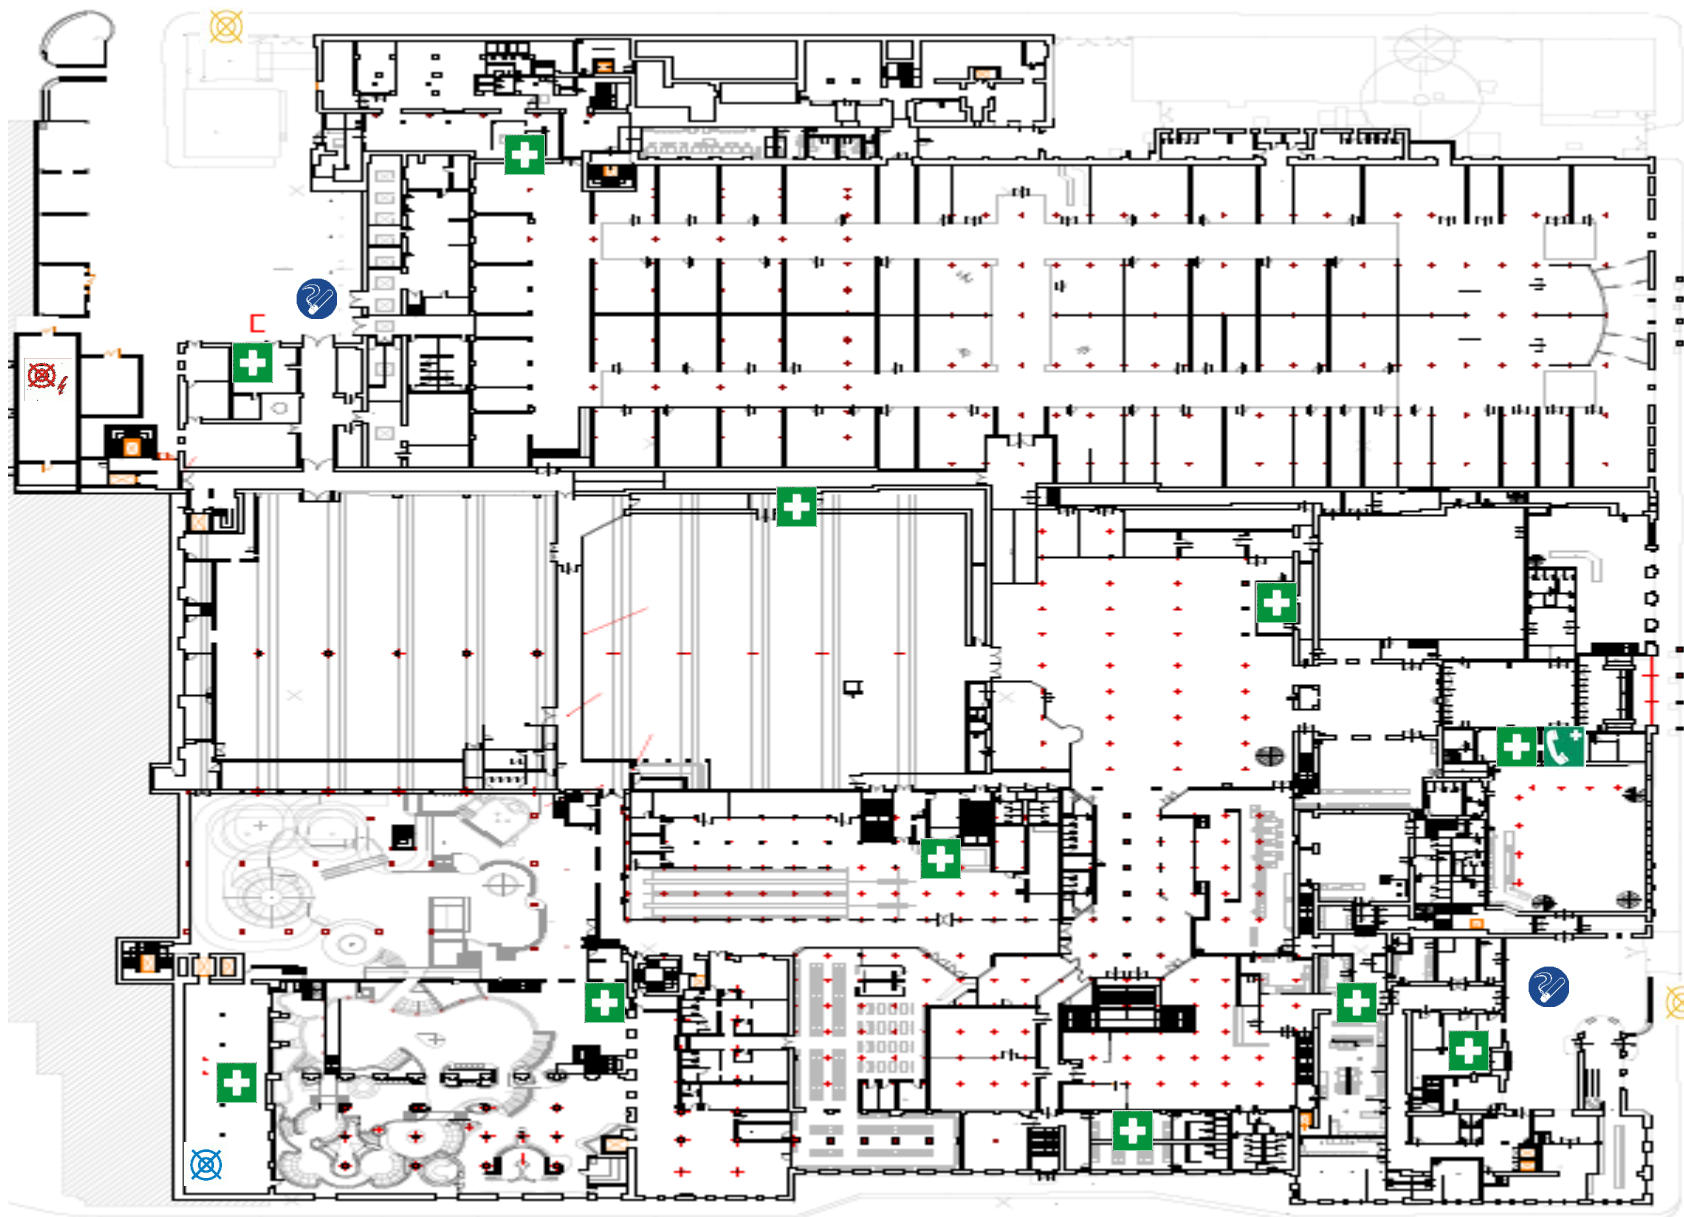

1 PP Suterén

Hlavní uzávěr vody

Hlavní uzávěr plynu

Hlavní vypínač elektrického proudu

Lékárnička

Ohlašovna požárů

1 NP Přízemí – Centrum Babylon

2 NP

-  Hlavní uzávěr vody
-  Hlavní uzávěr plynu
-  Hlavní vypínač elektrického proudu
-  Vyhrazené místo pro kouření
-  Lékárnička
-  Ohlašovna požárů

3 NP - Hotel

Hlavní uzávěr vody

Hlavní uzávěr plynu

Hlavní vypínač elektrického proudu

Lékárnička

Ohlašovna požárů

4 NP – Hotel

5 NP - Hotel

-  Hlavní uzávěr vody
-  Hlavní uzávěr plynu
-  Hlavní vypínač elektrického proudu
-  Lékárnička
-  Ohlašovna požárů

6 NP Hotel

Hlavní uzávěr vody

Hlavní uzávěr plynu