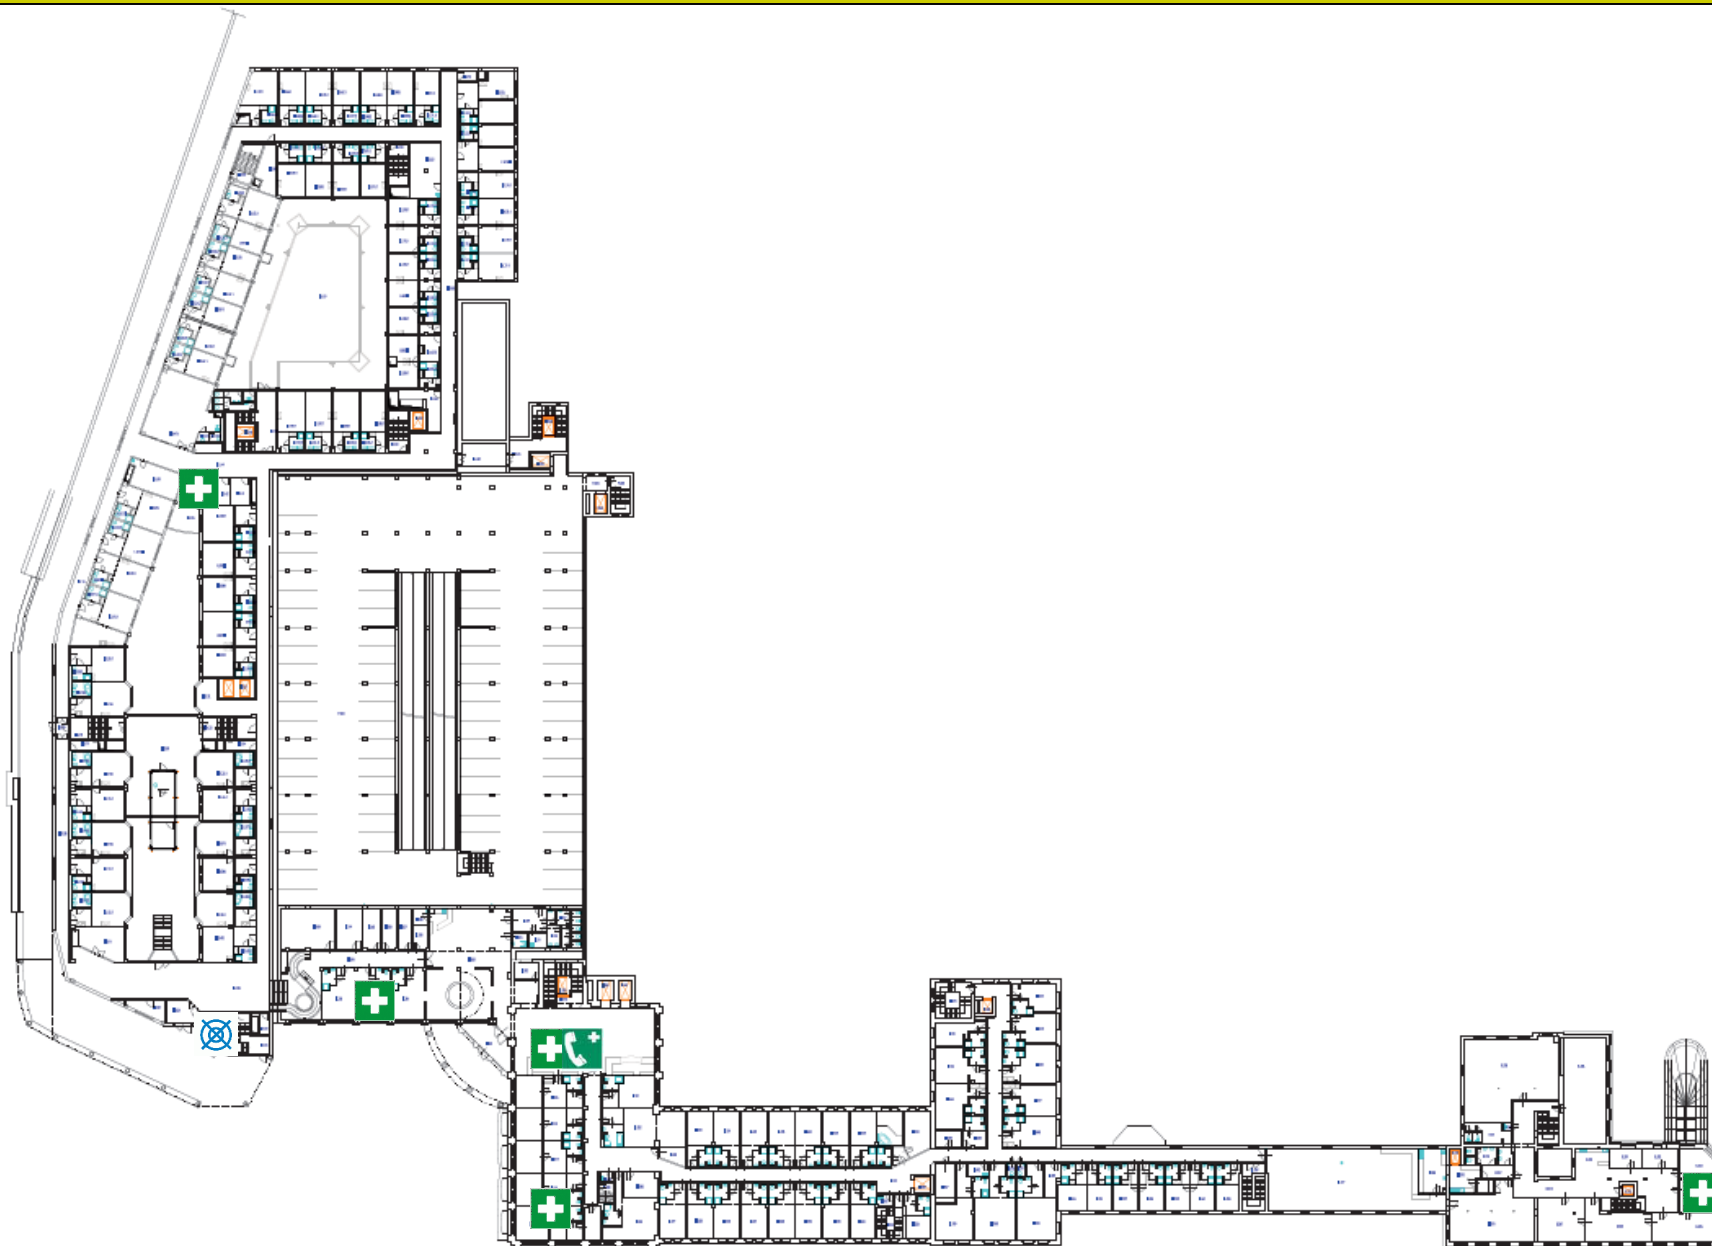

1 PP Suterén

Hlavní uzávěr vody

Hlavní uzávěr plynu

Hlavní vypínač elektrického proudu

Lékárnička

Ohlašovna požárů

1 NP Přízemí – Centrum Babylon

2 NP

-  Hlavní uzávěr vody
-  Hlavní uzávěr plynu
-  Hlavní vypínač elektrického proudu
-  Vyhrazené místo pro kouření
-  Lékárnička
-  Ohlašovna požárů

3 NP - Hotel

Hlavní uzávěr vody

Hlavní uzávěr plynu

Hlavní vypínač elektrického proudu

Lékárnička

Ohlašovna požárů

4 NP – Hotel

5 NP - Hotel

-  Hlavní uzávěr vody
-  Hlavní uzávěr plynu
-  Hlavní vypínač elektrického proudu
-  Lékárnička
-  Ohlašovna požárů

6 NP Hotel

Hlavní uzávěr vody

Hlavní uzávěr plynu