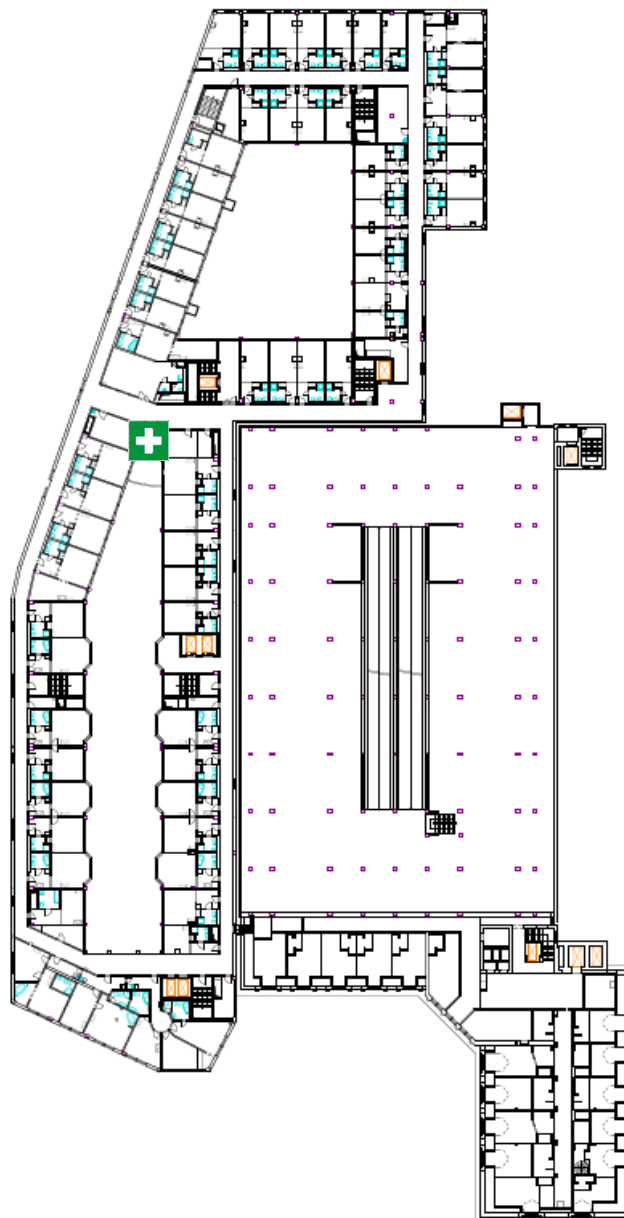

1 PP Suterén

Hlavní uzávěr vody

Hlavní uzávěr plynu

Hlavní vypínač elektrického proudu

Lékárnička

Ohlašovna požárů

1 NP Přízemí – Centrum Babylon

2 NP

-  Hlavní uzávěr vody
-  Hlavní uzávěr plynu
-  Hlavní vypínač elektrického proudu
-  Vyhrazené místo pro kouření
-  Lékárnička
-  Ohlašovna požárů

3 NP - Hotel

Hlavní uzávěr vody

Hlavní uzávěr plynu

Hlavní vypínač elektrického proudu

Lékárnička

Ohlašovna požárů

4 NP – Hotel

5 NP - Hotel

-  Hlavní uzávěr vody
-  Hlavní uzávěr plynu
-  Hlavní vypínač elektrického proudu
-  Lékárnička
-  Ohlašovna požárů

6 NP Hotel

Hlavní uzávěr vody

Hlavní uzávěr plynu

Hlavní vypínač elektrického proudu

Lékárnička

Ohlašovna požárů

7 NP Hotel

Širší situace

Shromaždiště

Hlavní uzávěr plynu

Hlavní vypínač elektrického proudu