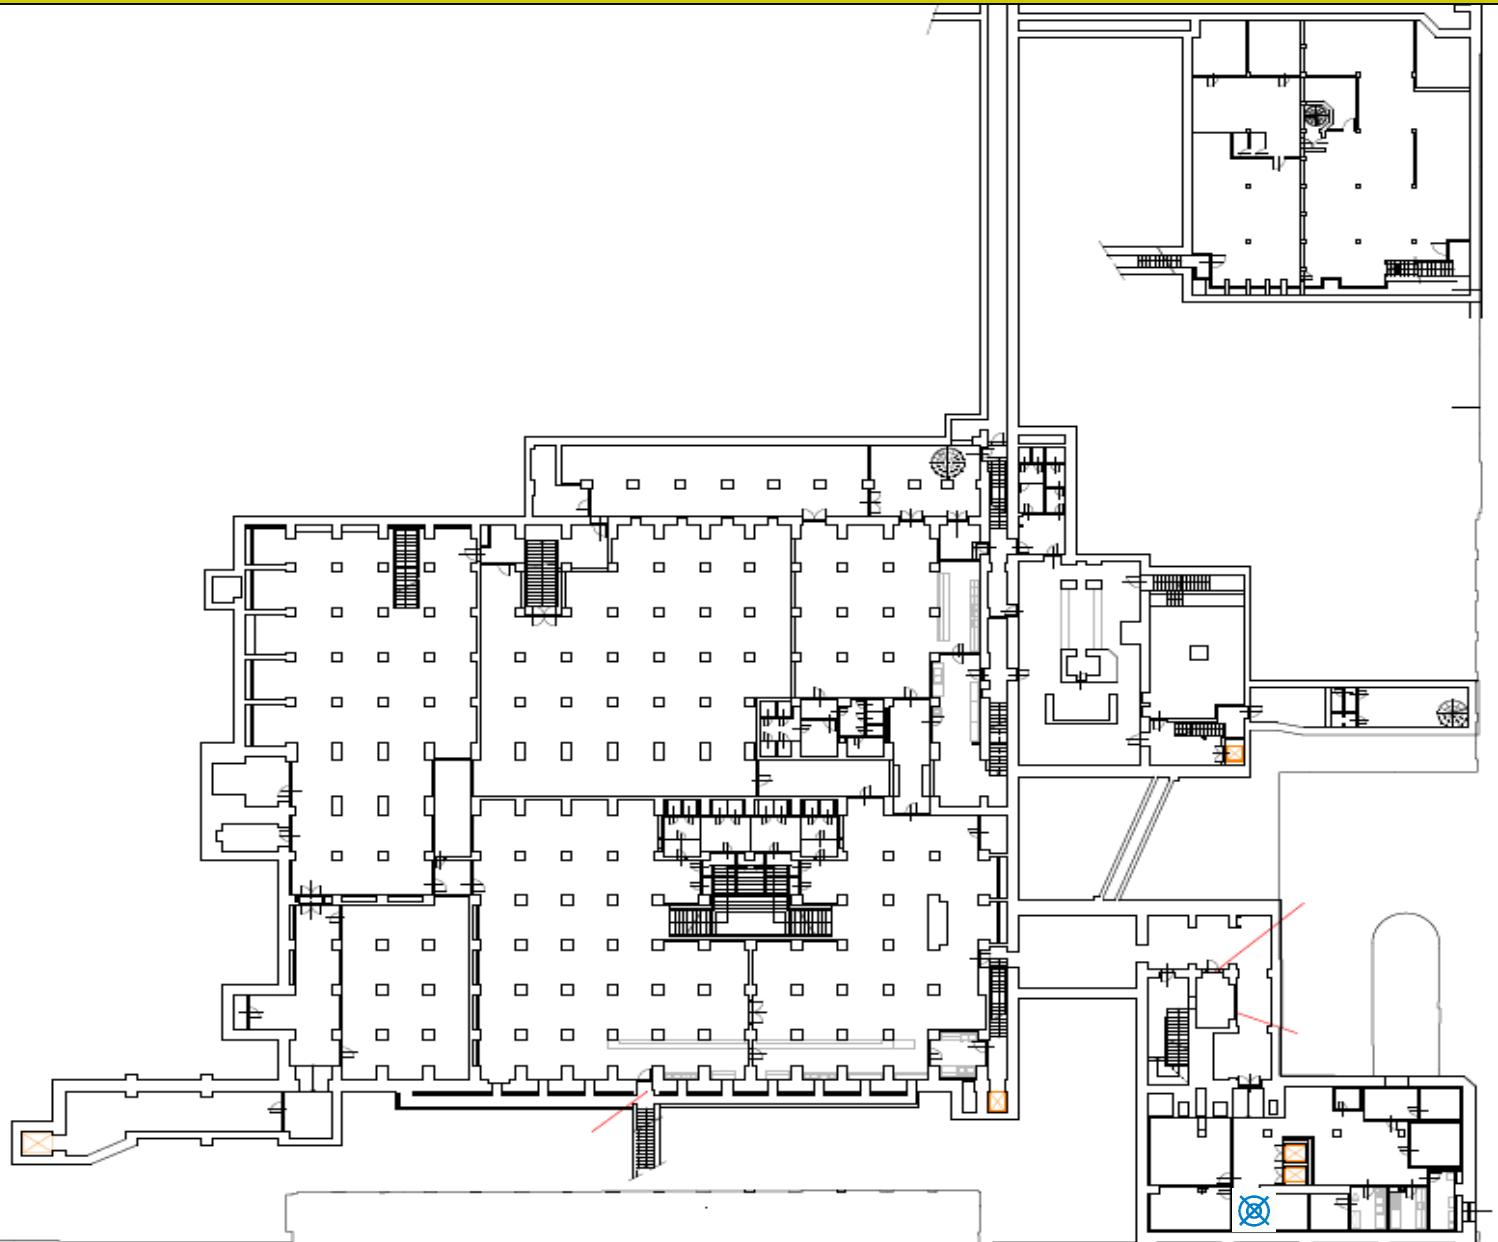

1 PP Suterén

Hlavní uzávěr vody

Hlavní uzávěr plynu

Hlavní vypínač elektrického proudu

Lékárnička

Ohlašovna požárů

1 NP Přízemí – Centrum Babylon

2 NP

-  Hlavní uzávěr vody
-  Hlavní uzávěr plynu
-  Hlavní vypínač elektrického proudu
-  Vyhrazené místo pro kouření
-  Lékárnička
-  Ohlašovna požárů

3 NP - Hotel

Hlavní uzávěr vody

Hlavní uzávěr plynu

Hlavní vypínač elektrického proudu

Lékárnička

Ohlašovna požárů

4 NP – Hotel

5 NP - Hotel

-  Hlavní uzávěr vody
-  Hlavní uzávěr plynu
-  Hlavní vypínač elektrického proudu
-  Lékárnička
-  Ohlašovna požárů

6 NP Hotel

Hlavní uzávěr vody

Hlavní uzávěr plynu